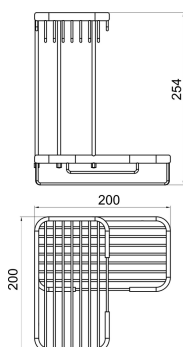

OBRÁZEK

PIKTOGRAM

VLASTNOSTI PRODUKTU

- Šířka [mm]: 200
- Hloubka krabice [mm]: 200
- Šířka krabice [mm]: 200
- Výška krabice [mm]: 280
- Provedení: chrom

TECHNICKÝ VÝKRES

SPECIFIKACE

- Výška [mm]: 250
- EAN: 8590309003724
- Intrastat: 74182000
- Hmotnost brutto [kg]: 1,01
- Hloubka [mm]: 200