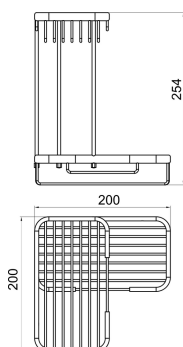

OBRÁZEK

PIKTOGRAM

VLASTNOSTI PRODUKTU

- Šířka výrobku [mm]: 200
- Hloubka krabice [mm]: 200
- Šířka krabice [mm]: 200
- Výška krabice [mm]: 280
- Provedení: chrom

TECHNICKÝ VÝKRES

SPECIFIKACE

- Výška výrobku [mm]: 250
- EAN: 8590309003724
- Intrastat: 74182000
- Hmotnost brutto [kg]: 1,01
- Hloubka výrobku [mm]: 200