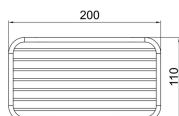

OBRÁZEK

PIKTOGRAM

VLASTNOSTI PRODUKTU

- Šířka výrobku [mm]: 200
- Hloubka krabice [mm]: 115
- Šířka krabice [mm]: 200
- Výška krabice [mm]: 280
- Provedení: chrom

TECHNICKÝ VÝKRES

SPECIFIKACE

- Výška výrobku [mm]: 250
- EAN: 8590309003700
- Intrastat: 74182000
- Hmotnost brutto [kg]: 0,99
- Hloubka výrobku [mm]: 110