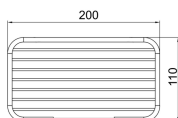

OBRÁZEK

PIKTOGRAM

VLASTNOSTI PRODUKTU

- Šířka výrobku [mm]: 200
- Hloubka krabice [mm]: 115
- Šířka krabice [mm]: 200
- Výška krabice [mm]: 280
- Provedení: chrom

TECHNICKÝ VÝKRES

SPECIFIKACE

- Výška výrobku [mm]: 250
- EAN: 8590309003700
- Intrastat: 74182000
- Hmotnost brutto [kg]: 0,99
- Hloubka výrobku [mm]: 110