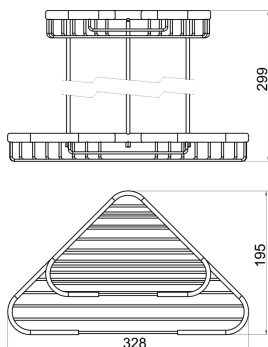

OBRÁZEK

PIKTOGRAM

VLASTNOSTI PRODUKTU

- Šířka výrobku [mm]: 330
- Hloubka krabice [mm]: 205
- Šířka krabice [mm]: 335
- Výška krabice [mm]: 270
- Provedení: chrom

TECHNICKÝ VÝKRES

SPECIFIKACE

- Výška výrobku [mm]: 245
- EAN: 8590309003687
- Intrastat: 74182000
- Hmotnost brutto [kg]: 1,04
- Hloubka výrobku [mm]: 195