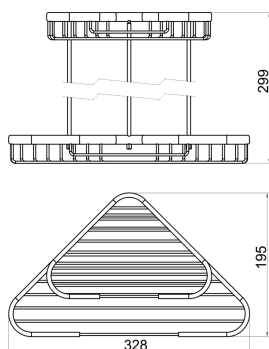

OBRÁZEK

PIKTOGRAM

VLASTNOSTI PRODUKTU

- Šířka výrobku [mm]: 330
- Hloubka krabice [mm]: 205
- Šířka krabice [mm]: 335
- Výška krabice [mm]: 270
- Provedení: chrom

TECHNICKÝ VÝKRES

SPECIFIKACE

- Výška výrobku [mm]: 245
- EAN: 8590309003687
- Intrastat: 74182000
- Hmotnost brutto [kg]: 1,04
- Hloubka výrobku [mm]: 195