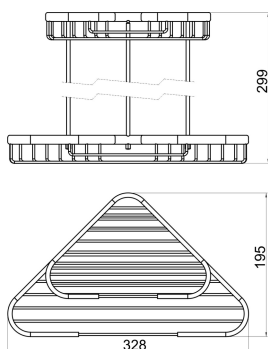

OBRÁZEK

PIKTOGRAM

VLASTNOSTI PRODUKTU

- Šířka výrobku [mm]: 330
- Hloubka krabice [mm]: 205
- Šířka krabice [mm]: 335
- Výška krabice [mm]: 270
- Provedení: chrom

TECHNICKÝ VÝKRES

SPECIFIKACE

- Výška výrobku [mm]: 245
- EAN: 8590309003687
- Intrastat: 74182000
- Hmotnost brutto [kg]: 1,04
- Hloubka výrobku [mm]: 195