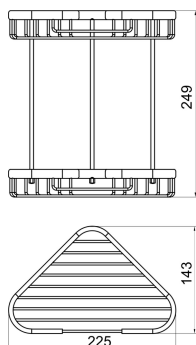

OBRÁZEK

PIKTOGRAM

VLASTNOSTI PRODUKTU

- Šířka výrobku [mm]: 225
- Hloubka krabice [mm]: 150
- Šířka krabice [mm]: 230
- Výška krabice [mm]: 270
- Provedení: chrom

TECHNICKÝ VÝKRES

SPECIFIKACE

- Výška výrobku [mm]: 245
- EAN: 8590309003663
- Intrastat: 74182000
- Hmotnost brutto [kg]: 1,04
- Hloubka výrobku [mm]: 145