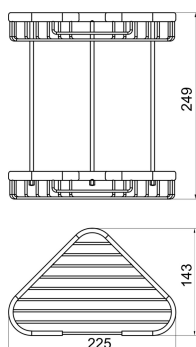

OBRÁZEK

PIKTOGRAM

VLASTNOSTI PRODUKTU

- Šířka výrobku [mm]: 225
- Hloubka krabice [mm]: 150
- Šířka krabice [mm]: 230
- Výška krabice [mm]: 270
- Provedení: chrom

TECHNICKÝ VÝKRES

SPECIFIKACE

- Výška výrobku [mm]: 245
- EAN: 8590309003663
- Intrastat: 74182000
- Hmotnost brutto [kg]: 1,04
- Hloubka výrobku [mm]: 145