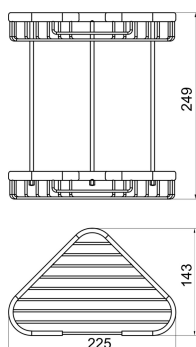

OBRÁZEK

PIKTOGRAM

VLASTNOSTI PRODUKTU

- Typ ovládacího prvku: 25
- Šířka výrobku [mm]: 225
- Hloubka krabice [mm]: 150
- Šířka krabice [mm]: 230
- Výška krabice [mm]: 270
- Provedení: chrom

TECHNICKÝ VÝKRES

SPECIFIKACE

- Výška výrobku [mm]: 245
- EAN: 8590309003663
- Intrastat: 74182000
- Hmotnost brutto [kg]: 1,04
- Hloubka výrobku [mm]: 145