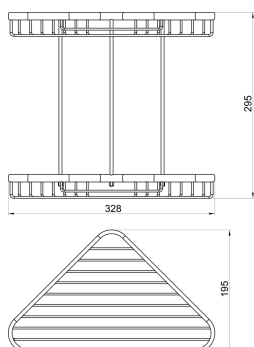

OBRÁZEK

PIKTOGRAM

VLASTNOSTI PRODUKTU

- Šířka [mm]: 330
- Hloubka krabice [mm]: 200
- Šířka krabice [mm]: 330
- Výška krabice [mm]: 270
- Provedení: chrom

TECHNICKÝ VÝKRES

SPECIFIKACE

- Výška [mm]: 250
- EAN: 8590309003649
- Intrastat: 74182000
- Hmotnost brutto [kg]: 1,41
- Hloubka [mm]: 195