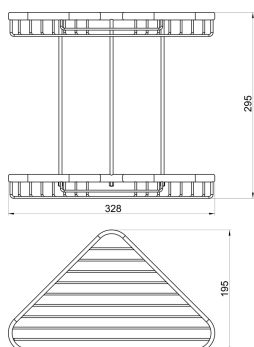

OBRÁZEK

PIKTOGRAM

VLASTNOSTI PRODUKTU

- Šířka výrobku [mm]: 330
- Hloubka krabice [mm]: 200
- Šířka krabice [mm]: 330
- Výška krabice [mm]: 270
- Provedení: chrom

TECHNICKÝ VÝKRES

SPECIFIKACE

- Výška výrobku [mm]: 250
- EAN: 8590309003649
- Intrastat: 74182000
- Hmotnost brutto [kg]: 1,41
- Hloubka výrobku [mm]: 195