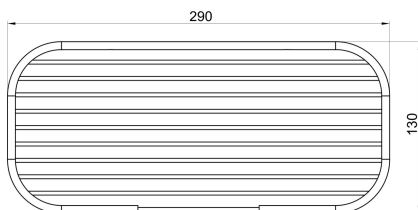

OBRÁZEK

PIKTOGRAM

VLASTNOSTI PRODUKTU

- Šířka výrobku [mm]: 295
- Hloubka krabice [mm]: 60
- Šířka krabice [mm]: 135
- Výška krabice [mm]: 345
- Provedení: chrom

TECHNICKÝ VÝKRES

SPECIFIKACE

- Výška výrobku [mm]: 50
- EAN: 8590309003625
- Intrastat: 74182000
- Hmotnost brutto [kg]: 0,73
- Hloubka výrobku [mm]: 130