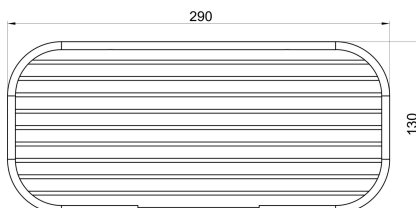

OBRÁZEK

PIKTOGRAM

VLASTNOSTI PRODUKTU

- Šířka výrobku [mm]: 295
- Hloubka krabice [mm]: 60
- Šířka krabice [mm]: 135
- Výška krabice [mm]: 345
- Provedení: chrom

TECHNICKÝ VÝKRES

SPECIFIKACE

- Výška výrobku [mm]: 50
- EAN: 8590309003625
- Intrastat: 74182000
- Hmotnost brutto [kg]: 0,73
- Hloubka výrobku [mm]: 130