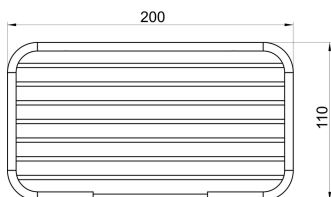

OBRÁZEK

PIKTOGRAM

VLASTNOSTI PRODUKTU

- Šířka výrobku [mm]: 200
- Hloubka krabice [mm]: 50
- Šířka krabice [mm]: 110
- Výška krabice [mm]: 250
- Provedení: chrom

TECHNICKÝ VÝKRES

SPECIFIKACE

- Výška výrobku [mm]: 45
- EAN: 8590309003601
- Intrastat: 74182000
- Hmotnost brutto [kg]: 0,5
- Hloubka výrobku [mm]: 110