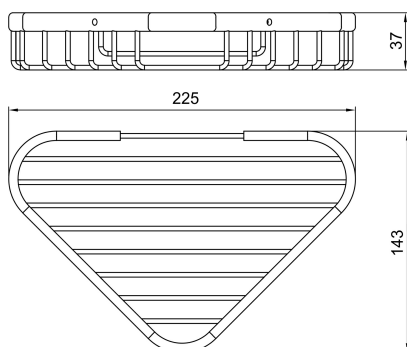

OBRÁZEK

PIKTOGRAM

VLASTNOSTI PRODUKTU

- Délka [cm]: 220
- Materiál těla/výrobní materiál: kov
- Montáž: Nástěnná
- Typ koše: rohová malá sprchová
- Typ potažení: lesk
- Provedení: chrom
- Šířka výrobku [mm]: 225

TECHNICKÝ VÝKRES

SPECIFIKACE

- EAN: 8590309003564
- Intrastat: 74182000
- Hmotnost brutto [kg]: 0,5
- Výška výrobku [mm]: 40
- Hloubka výrobku [mm]: 145