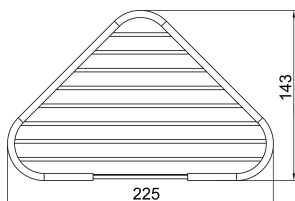

OBRÁZEK

PIKTOGRAM

VLASTNOSTI PRODUKTU

- Šířka výrobku [mm]: 220
- Hloubka krabice [mm]: 110
- Šířka krabice [mm]: 175
- Výška krabice [mm]: 300
- Provedení: chrom

TECHNICKÝ VÝKRES

SPECIFIKACE

- Výška výrobku [mm]: 90
- EAN: 8590309107965
- Intrastat: 74182000
- Hmotnost brutto [kg]: 0,67
- Hloubka výrobku [mm]: 170