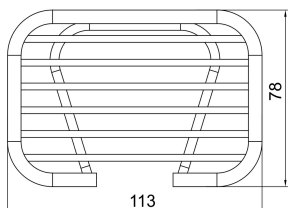

OBRÁZEK

PIKTOGRAM

VLASTNOSTI PRODUKTU

- Šířka výrobku [mm]: 112
- Hloubka krabice [mm]: 42
- Šířka krabice [mm]: 82
- Výška krabice [mm]: 162
- Provedení: chrom

TECHNICKÝ VÝKRES

SPECIFIKACE

- Výška výrobku [mm]: 35
- EAN: 8590309003540
- Intrastat: 74182000
- Hmotnost brutto [kg]: 0,29
- Hloubka výrobku [mm]: 78