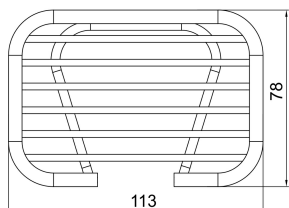

OBRÁZEK

PIKTOGRAM

VLASTNOSTI PRODUKTU

- Šířka výrobku [mm]: 112
- Hloubka krabice [mm]: 42
- Šířka krabice [mm]: 82
- Výška krabice [mm]: 162
- Provedení: chrom

TECHNICKÝ VÝKRES

SPECIFIKACE

- Výška výrobku [mm]: 35
- EAN: 8590309003540
- Intrastat: 74182000
- Hmotnost brutto [kg]: 0,29
- Hloubka výrobku [mm]: 78