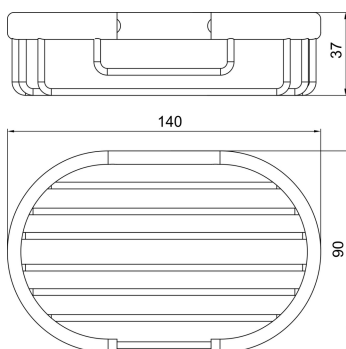

OBRÁZEK

PIKTOGRAM

VLASTNOSTI PRODUKTU

- Šířka výrobku [mm]: 140
- Hloubka krabice [mm]: 45
- Šířka krabice [mm]: 95
- Výška krabice [mm]: 190
- Provedení: chrom

TECHNICKÝ VÝKRES

SPECIFIKACE

- Výška výrobku [mm]: 40
- EAN: 8590309003274
- Intrastat: 74182000
- Hmotnost brutto [kg]: 0,34
- Hloubka výrobku [mm]: 90