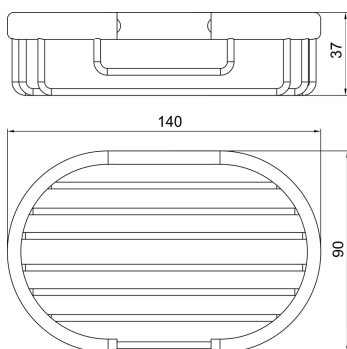

OBRÁZEK

PIKTOGRAM

VLASTNOSTI PRODUKTU

- Šířka výrobku [mm]: 140
- Hloubka krabice [mm]: 45
- Šířka krabice [mm]: 95
- Výška krabice [mm]: 190
- Provedení: chrom

TECHNICKÝ VÝKRES

SPECIFIKACE

- Výška výrobku [mm]: 40
- EAN: 8590309003274
- Intrastat: 74182000
- Hmotnost brutto [kg]: 0,34
- Hloubka výrobku [mm]: 90