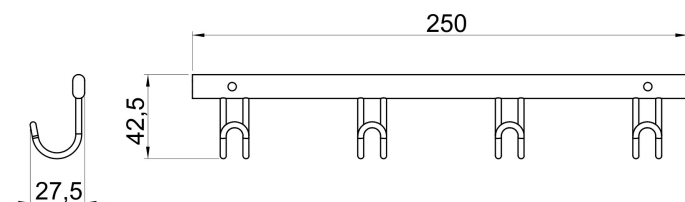

OBRÁZEK

PIKTOGRAM

VLASTNOSTI PRODUKTU

- Šířka výrobku [mm]: 250
- Hloubka krabice [mm]: 25
- Šířka krabice [mm]: 115
- Výška krabice [mm]: 90
- Provedení: chrom

TECHNICKÝ VÝKRES

SPECIFIKACE

- Výška výrobku [mm]: 40
- Hloubka výrobku [mm]: 30
- EAN: 8590309005780
- Intrastat: 83025000
- Hmotnost brutto [kg]: 0,188