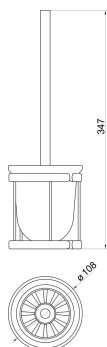

KÓD

6033,0

SÉRIE

METALIA

NÁZEV PRODUKTU

WC štětka Metalia Drátěný program chrom

PROVEDENÍ

chrom

OBRÁZEK

PIKTOGRAM

VLASTNOSTI PRODUKTU

- Šířka výrobku [mm]: 120
- Hloubka krabice [mm]: 135
- Šířka krabice [mm]: 135
- Výška krabice [mm]: 450
- Provedení: chrom

TECHNICKÝ VÝKRES

SPECIFIKACE

- Výška výrobku [mm]: 350
- Hloubka výrobku [mm]: 120
- EAN: 8590309005803
- Intrastat: 96039091
- Hmotnost brutto [kg]: 1,13