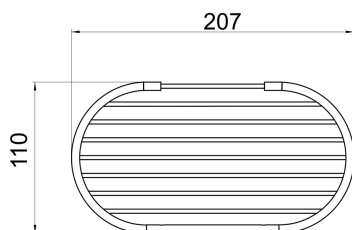

OBRÁZEK

PIKTOGRAM

VLASTNOSTI PRODUKTU

- Šířka výrobku [mm]: 205
- Hloubka krabice [mm]: 45
- Šířka krabice [mm]: 115
- Výška krabice [mm]: 260

TECHNICKÝ VÝKRES

SPECIFIKACE

- EAN: 8590309003250
- Intrastat: 74182000
- Hmotnost brutto [kg]: 0,47
- Výška výrobku [mm]: 40
- Hloubka výrobku [mm]: 105