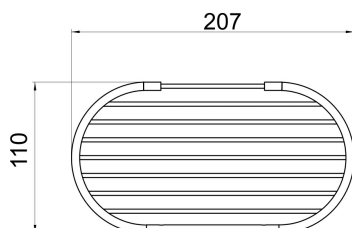

OBRÁZEK

PIKTOGRAM

VLASTNOSTI PRODUKTU

- Šířka výrobku [mm]: 205
- Hloubka krabice [mm]: 45
- Šířka krabice [mm]: 115
- Výška krabice [mm]: 260

TECHNICKÝ VÝKRES

SPECIFIKACE

- EAN: 8590309003250
- Intrastat: 74182000
- Hmotnost brutto [kg]: 0,47
- Výška výrobku [mm]: 40
- Hloubka výrobku [mm]: 105