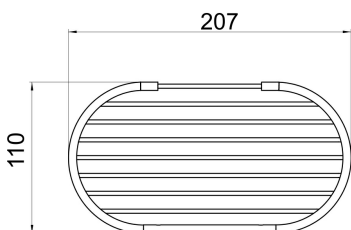

OBRÁZEK

PIKTOGRAM

VLASTNOSTI PRODUKTU

- Provedení: chrom
- Šířka výrobku [mm]: 205
- Hloubka krabice [mm]: 45
- Šířka krabice [mm]: 115
- Výška krabice [mm]: 260

TECHNICKÝ VÝKRES

SPECIFIKACE

- EAN: 8590309003250
- Intrastat: 74182000
- Hmotnost brutto [kg]: 0,47
- Výška výrobku [mm]: 40
- Hloubka výrobku [mm]: 105