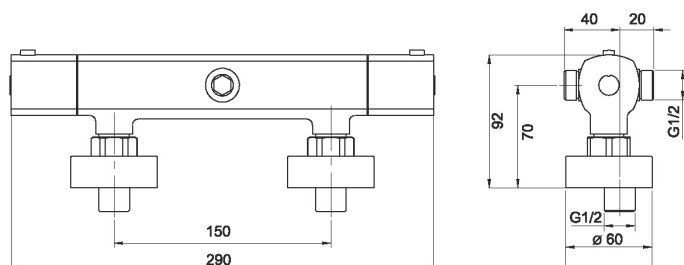

KÓD

58962/1,0

NÁZEV PRODUKTU

Sprchová termostatická baterie s horním a dolním vývodem

PROVEDENÍ

chrom

OBRÁZEK

PIKTOGRAM

VLASTNOSTI PRODUKTU

- Typ kartuše : termostat
- Šířka výrobku [mm]: 292
- Hloubka krabice [mm] : 413
- Výška krabice [mm] : 73
- Šířka krabice [mm] : 204
- Provedení: chrom
- Příslušenství : bez sprchové soupravy
- Záruka na těsnost kartuše [rok] : 7

TECHNICKÝ VÝKRES

SPECIFIKACE

- EAN: 8590309090885
- Intrastat: 84818011
- Hmotnost brutto [kg]: 2,069
- Výška výrobku [mm] : 62
- Hloubka výrobku [mm]: 92
- Rozteč baterie [mm] : 150