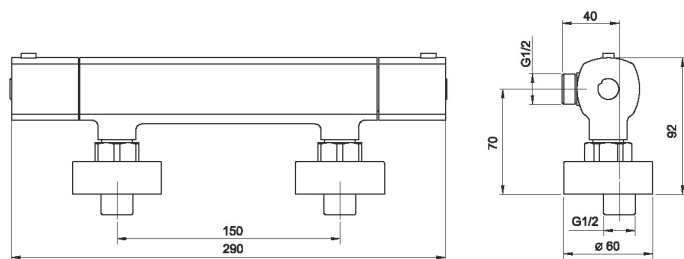

KÓD

58960/1,0

NÁZEV PRODUKTU

Sprchová nástěnná termostatická baterie 58960/1,0

PROVEDENÍ

chrom

OBRÁZEK

PIKTOGRAM

VLASTNOSTI PRODUKTU

- Typ kartuše : termostat
- Šířka výrobku [mm]: 292
- Hloubka krabice [mm] : 413
- Výška krabice [mm] : 73
- Šířka krabice [mm] : 204
- Provedení: chrom
- Příslušenství : bez sprchové soupravy
- Záruka na těsnost kartuše [rok] : 7
- Průtok při dyn. tlaku 3 bary-vývod [l/m] : 20,4

TECHNICKÝ VÝKRES

SPECIFIKACE

- EAN: 8590309090878
- Intrastat: 84818011
- Hmotnost brutto [kg]: 2,049
- Výška výrobku [mm] : 61
- Hloubka výrobku [mm]: 92
- Rozteč baterie [mm] : 150