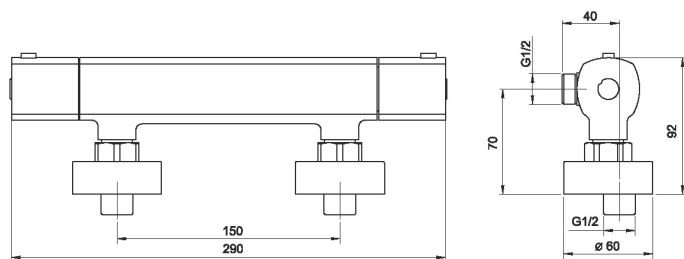

KÓD

58960/1,0

NÁZEV PRODUKTU

Sprchová nástěnná termostatická baterie 58960/1,0

PROVEDENÍ

chrom

OBRÁZEK

PIKTOGRAM

VLASTNOSTI PRODUKTU

- Typ kartuše : termostat
- Šířka výrobku [mm] : 292
- Hloubka krabice [mm] : 413
- Výška krabice [mm] : 73
- Šířka krabice [mm] : 204
- Provedení: chrom
- Příslušenství : bez sprchové soupravy
- Záruka na těsnost kartuše [rok] : 7
- Průtok při dyn. tlaku 3 bary-vývod [l/m] : 20,4

TECHNICKÝ VÝKRES

SPECIFIKACE

- EAN: 8590309090878
- Intrastat: 84818011
- Hmotnost brutto [kg] : 2,049
- Výška výrobku [mm] : 61
- Hloubka výrobku [mm] : 92
- Rozteč baterie [mm] : 150