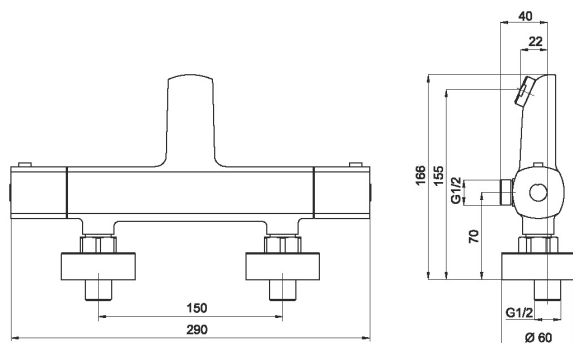

KÓD

58920/1,0

NÁZEV PRODUKTU

Vanová nástěnná termostatická baterie 58920/1,0

PROVEDENÍ

chrom

OBRÁZEK

PIKTOGRAM

VLASTNOSTI PRODUKTU

- Typ kartuše : termostat
- Šířka výrobku [mm]: 292
- Hloubka krabice [mm]: 413
- Výška krabice [mm]: 73
- Šířka krabice [mm]: 204
- Provedení: chrom
- Příslušenství : bez sprchové soupravy
- Záruka na těsnost kartuše [rok]: 7
- Průtok při dyn. tlaku 3 bary-vývod [l/m]: 15.6
- Průtok při dyn.tlaku 3 bary-ruční sprcha [l/m]: 18

TECHNICKÝ VÝKRES

SPECIFIKACE

- EAN: 8590309090861
- Intrastat: 84818011
- Hmotnost brutto [kg]: 2,309
- Výška výrobku [mm]: 61
- Hloubka výrobku [mm]: 152
- Rozteč baterie [mm]: 150