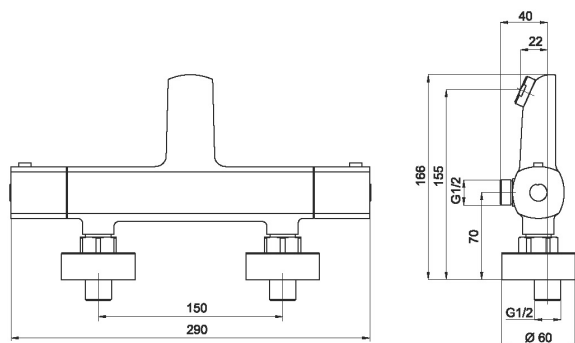

KÓD

58920/1,0

NÁZEV PRODUKTU

Vanová nástěnná termostatická baterie 58920/1,0

PROVEDENÍ

chrom

OBRÁZEK

PIKTOGRAM

VLASTNOSTI PRODUKTU

- Typ kartuše : termostat
- Šířka výrobku [mm]: 292
- Hloubka krabice [mm]: 413
- Výška krabice [mm]: 73
- Šířka krabice [mm]: 204
- Provedení: chrom
- Příslušenství : bez sprchové soupravy
- Záruka na těsnost kartuše [rok]: 7
- Průtok při dyn. tlaku 3 bary-vývod [l/m]: 15.6
- Průtok při dyn.tlaku 3 bary-ruční sprcha [l/m]: 18

TECHNICKÝ VÝKRES

SPECIFIKACE

- EAN: 8590309090861
- Intrastat: 84818011
- Hmotnost brutto [kg]: 2,309
- Výška výrobku [mm]: 61
- Hloubka výrobku [mm]: 152
- Rozteč baterie [mm]: 150