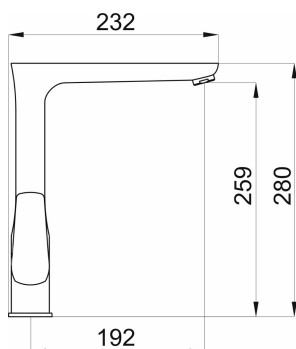

KÓD

58714,5

NÁZEV PRODUKTU

Dřezová baterie METALIA 58, černá

PROVEDENÍ

černá

OBRÁZEK

PIKTOGRAM

VLASTNOSTI PRODUKTU

- Šířka výrobku [mm]: 232
- Přívodní hadičky [cm]: 50
- Hloubka krabice [mm]: 390
- Výška krabice [mm]: 95
- Šířka krabice [mm]: 297
- Záruka na těsnost kartuše [rok]: 7
- Provedení: černá matná
- Průtok vody při dynamickém tlaku 3 bary [l/min]: 16.8

TECHNICKÝ VÝKRES

SPECIFIKACE

- EAN: 8590309090465
- Intrastat: 84818011
- Výška výrobku [mm]: 280
- Hloubka výrobku [mm]: 100