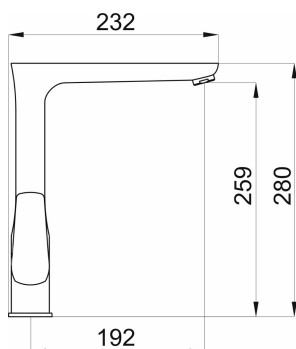

KÓD

58714,5

NÁZEV PRODUKTU

Dřezová baterie METALIA 58, černá

PROVEDENÍ

černá

OBRÁZEK

PIKTOGRAM

VLASTNOSTI PRODUKTU

- Šířka výrobku [mm]: 232
- Přívodní hadičky [cm]: 50
- Hloubka krabice [mm]: 390
- Výška krabice [mm]: 95
- Šířka krabice [mm]: 297
- Záruka na těsnost kartuše [rok]: 7
- Provedení: černá matná

TECHNICKÝ VÝKRES

SPECIFIKACE

- EAN: 8590309090465
- Intrastat: 84818011
- Výška výrobku [mm]: 280
- Hloubka výrobku [mm]: 100