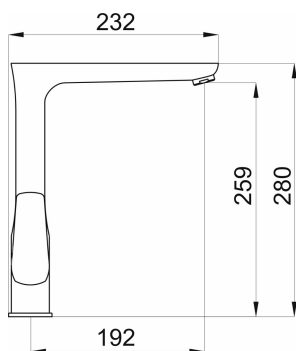

KÓD

58714,0

NÁZEV PRODUKTU

Dřezová baterie METALIA 58, chrom

PROVEDENÍ

chrom

OBRÁZEK

PIKTOGRAM

VLASTNOSTI PRODUKTU

- Typ ramene : otočné
- Typ kartuše : 35 mm
- Šířka výrobku [mm]: 232
- Přívodní hadičky [cm] : 50
- Hloubka krabice [mm] : 390
- Výška krabice [mm] : 95
- Šířka krabice [mm] : 297
- Záruka na těsnost kartuše [rok] : 7
- Provedení: chrom
- Typ : stojánková
- Průtok vody při dynamickém tlaku 3 bary [l/min]: 16.8

TECHNICKÝ VÝKRES

SPECIFIKACE

- EAN: 8590309086925
- Intrastat: 84818011
- Hmotnost brutto [kg]: 2,71
- Výška výrobku [mm] : 280
- Hloubka výrobku [mm]: 100