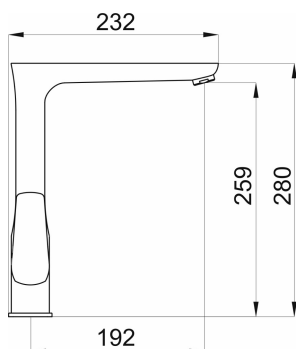

KÓD

58714,0

NÁZEV PRODUKTU

Dřezová baterie METALIA 58, chrom

PROVEDENÍ

chrom

OBRÁZEK

PIKTOGRAM

VLASTNOSTI PRODUKTU

- Typ ramene : otočné
- Typ kartuše : 35 mm
- Šířka výrobku [mm]: 232
- Přívodní hadičky [cm] : 50
- Hloubka krabice [mm] : 390
- Výška krabice [mm] : 95
- Šířka krabice [mm] : 297
- Záruka na těsnost kartuše [rok] : 7
- Provedení: chrom
- Typ : stojánková

TECHNICKÝ VÝKRES

SPECIFIKACE

- EAN: 8590309086925
- Intrastat: 84818011
- Hmotnost brutto [kg]: 2,71
- Výška výrobku [mm] : 280
- Hloubka výrobku [mm]: 100