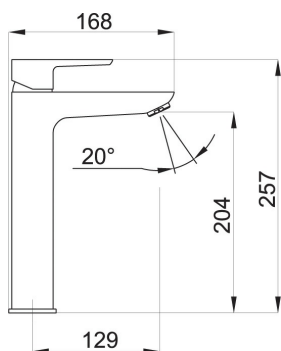

VLASTNOSTI PRODUKTU

- Šířka výrobku [mm]: 48
- Hloubka krabice [mm]: 413
- Výška krabice [mm]: 73
- Šířka krabice [mm]: 204
- Typ výpusti : click-clack
- Provedení: černá matná
- Záruka na těsnost kartuše [rok]: 7
- Průtok vody při dynamickém tlaku 3 bary [l/min]: 7.8

TECHNICKÝ VÝKRES

SPECIFIKACE

- EAN: 8590309090410
- Intrastat: 84818011
- Výška výrobku [mm]: 257
- Hloubka výrobku [mm]: 168