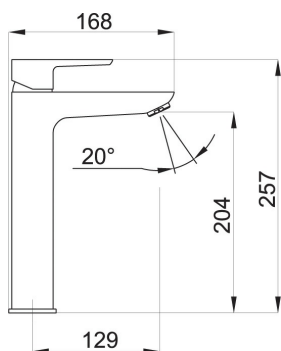

VLASTNOSTI PRODUKTU

- Šířka výrobku [mm]: 48
- Hloubka krabice [mm]: 413
- Výška krabice [mm]: 73
- Šířka krabice [mm]: 204
- Typ výpusti : click-clack
- Provedení: černá matná
- Záruka na těsnost kartuše [rok]: 7

TECHNICKÝ VÝKRES

SPECIFIKACE

- EAN: 8590309090410
- Intrastat: 84818011
- Výška výrobku [mm]: 257
- Hloubka výrobku [mm]: 168