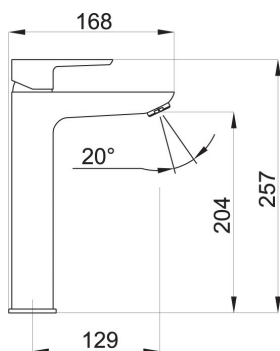

KÓD

58503,0

NÁZEV PRODUKTU

Umyvadlová baterie s výpustí METALIA 58 ECO, chrom

PROVEDENÍ

chrom

OBRÁZEK

PIKTOGRAM

VLASTNOSTI PRODUKTU

- Typ kartuše : 35 mm
- Šířka výrobku [mm]: 48
- Hloubka krabice [mm] : 413
- Výška krabice [mm] : 73
- Šířka krabice [mm] : 204
- Typ výpusti : click-clack
- Provedení: chrom
- Typ ramene : pevné
- Typ : stojánková
- Záruka na těsnost kartuše [rok] : 7
- Průtok vody při dynamickém tlaku 3 bary [l/min]: 7.8

TECHNICKÝ VÝKRES

SPECIFIKACE

- EAN: 8590309086871
- Intrastat: 84818011
- Hmotnost brutto [kg]: 2,43
- Výška výrobku [mm] : 257
- Hloubka výrobku [mm]: 168