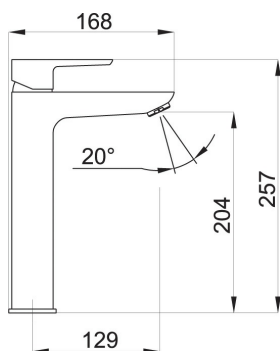

KÓD

58503,0

NÁZEV PRODUKTU

Umyvadlová baterie s výpustí METALIA 58 ECO, chrom

PROVEDENÍ

chrom

OBRÁZEK

PIKTOGRAM

VLASTNOSTI PRODUKTU

- Typ kartuše : 35 mm
- Šířka výrobku [mm]: 48
- Hloubka krabice [mm] : 413
- Výška krabice [mm] : 73
- Šířka krabice [mm] : 204
- Typ výpusti : click-clack
- Provedení: chrom
- Typ ramene : pevné
- Typ : stojánková
- Záruka na těsnost kartuše [rok] : 7

TECHNICKÝ VÝKRES

SPECIFIKACE

- EAN: 8590309086871
- Intrastat: 84818011
- Hmotnost brutto [kg]: 2,43
- Výška výrobku [mm] : 257
- Hloubka výrobku [mm]: 168