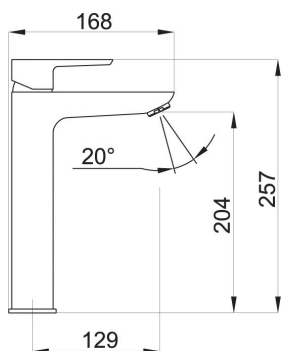

VLASTNOSTI PRODUKTU

- Šířka výrobku [mm]: 48
- Hloubka krabice [mm]: 413
- Výška krabice [mm]: 73
- Šířka krabice [mm]: 204
- Provedení: černá matná
- Záruka na těsnost kartuše [rok]: 7
- Průtok vody při dynamickém tlaku 3 bary [l/min]: 7.8

TECHNICKÝ VÝKRES

SPECIFIKACE

- EAN: 8590309090403
- Intrastat: 84818011
- Hmotnost brutto [kg]: 1,97
- Výška výrobku [mm]: 257
- Hloubka výrobku [mm]: 168