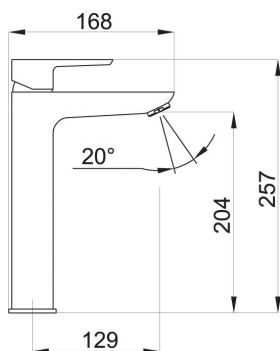

VLASTNOSTI PRODUKTU

- Šířka výrobku [mm]: 48
- Hloubka krabice [mm]: 413
- Výška krabice [mm]: 73
- Šířka krabice [mm]: 204
- Provedení: černá matná
- Záruka na těsnost kartuše [rok]: 7
- Průtok vody při dynamickém tlaku 3 bary [l/min]: 7.8

TECHNICKÝ VÝKRES

SPECIFIKACE

- EAN: 8590309090403
- Intrastat: 84818011
- Hmotnost brutto [kg]: 1,97
- Výška výrobku [mm]: 257
- Hloubka výrobku [mm]: 168