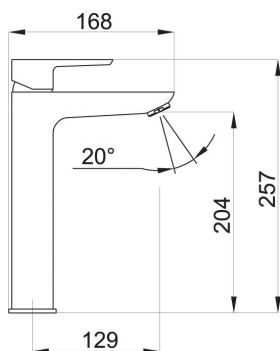

VLASTNOSTI PRODUKTU

- Šířka výrobku [mm]: 48
- Hloubka krabice [mm]: 413
- Výška krabice [mm]: 73
- Šířka krabice [mm]: 204
- Provedení: černá matná
- Záruka na těsnost kartuše [rok]: 7

TECHNICKÝ VÝKRES

SPECIFIKACE

- EAN: 8590309090403
- Intrastat: 84818011
- Hmotnost brutto [kg]: 1,97
- Výška výrobku [mm]: 257
- Hloubka výrobku [mm]: 168