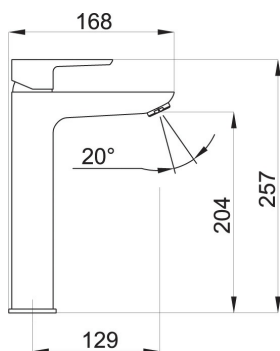

VLASTNOSTI PRODUKTU

- Typ kartuše : 35 mm
- Šířka výrobku [mm]: 48
- Hloubka krabice [mm] : 413
- Výška krabice [mm] : 73
- Šířka krabice [mm] : 204
- Provedení: chrom
- Typ ramene : pevné
- Typ : stojánková
- Záruka na těsnost kartuše [rok] : 7
- Průtok vody při dynamickém tlaku 3 bary [l/min]: 7.8

TECHNICKÝ VÝKRES

SPECIFIKACE

- EAN: 8590309086864
- Intrastat: 84818011
- Hmotnost brutto [kg]: 2,069
- Výška výrobku [mm] : 257
- Hloubka výrobku [mm]: 168