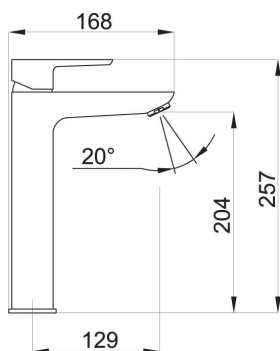

VLASTNOSTI PRODUKTU

- Typ kartuše : 35 mm
- Šířka výrobku [mm]: 48
- Hloubka krabice [mm] : 413
- Výška krabice [mm] : 73
- Šířka krabice [mm] : 204
- Provedení: chrom
- Typ ramene : pevné
- Typ : stojánková
- Záruka na těsnost kartuše [rok] : 7

TECHNICKÝ VÝKRES

SPECIFIKACE

- EAN: 8590309086864
- Intrastat: 84818011
- Hmotnost brutto [kg]: 2,069
- Výška výrobku [mm] : 257
- Hloubka výrobku [mm]: 168