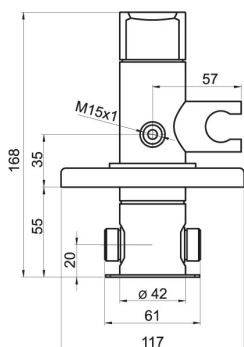

KÓD

58211,0

NÁZEV PRODUKTU

Bidetová podomítková baterie METALIA 58 chrom

PROVEDENÍ

chrom

OBRÁZEK

PIKTOGRAM

VLASTNOSTI PRODUKTU

- Typ kartuše : 35 mm
- Šířka krabice [mm] : 173
- Výška krabice [mm] : 165
- Šířka výrobku [mm] : 140
- Provedení: chrom
- Hloubka krabice [mm] : 228
- Záruka na těsnost kartuše [rok] : 7

TECHNICKÝ VÝKRES

SPECIFIKACE

- EAN: 8590309087526
- Intrastat: 84818011
- Hmotnost brutto [kg]: 2,38
- Výška výrobku [mm] : 170
- Hloubka výrobku [mm]: 117