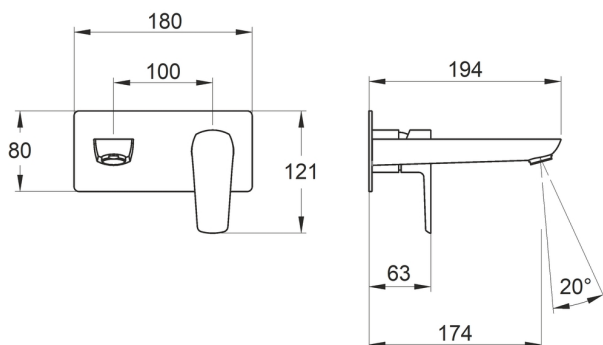

KÓD

58200,5

NÁZEV PRODUKTU

Umyvadlová, dřezová podomítková METALIA 58 ECO, černá

PROVEDENÍ

černá

OBRÁZEK

PIKTOGRAM

VLASTNOSTI PRODUKTU

- Šířka krabice [mm] : 173
- Výška krabice [mm] : 165
- Šířka výrobku [mm]: 170
- Provedení: černá matná
- Průtok vody při dynamickém tlaku 3 bary [l/min]: 7.2
- Hloubka krabice [mm] : 228
- Záruka na těsnost kartuše [rok] : 7

TECHNICKÝ VÝKRES

SPECIFIKACE

- EAN: 8590309090472
- Intrastat: 84818011
- Výška výrobku [mm] : 121
- Hloubka výrobku [mm]: 260