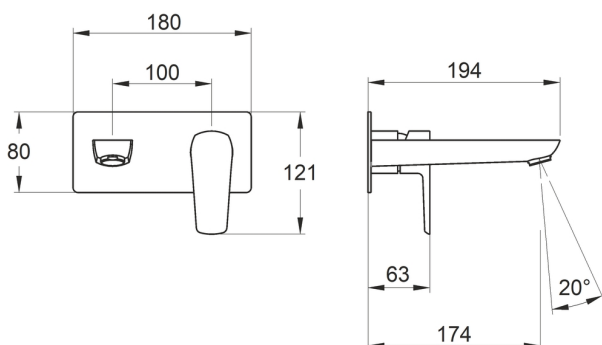

OBRÁZEK

PIKTOGRAM

VLASTNOSTI PRODUKTU

- Typ kartuše : 35 mm
- Provedení: chrom
- Typ ramene : pevné
- Hloubka krabice [mm] : 228
- Výška krabice [mm] : 165
- Šířka krabice [mm] : 173
- Šířka výrobku [mm]: 170
- Připojovací matice : 3/4"
- Záruka na těsnost kartuše [rok] : 7
- Průtok vody při dynamickém tlaku 3 bary [l/min]: 7.2

TECHNICKÝ VÝKRES

SPECIFIKACE

- EAN: 8590309086932
- Intrastat: 84818011
- Hmotnost brutto [kg]: 2,069
- Výška výrobku [mm]: 121
- Hloubka výrobku [mm]: 260