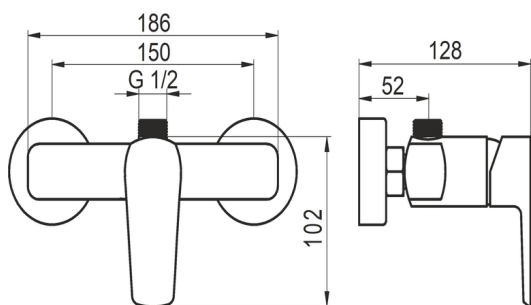

KÓD

58062/1,5

NÁZEV PRODUKTU

Sprchová baterie bez příslušenství 150 mm METALIA 58, černá

PROVEDENÍ

černá

OBRÁZEK

PIKTOGRAM

VLASTNOSTI PRODUKTU

- Šířka výrobku [mm]: 210
- Hloubka krabice [mm]: 228
- Výška krabice [mm]: 165
- Šířka krabice [mm]: 173
- Provedení: černá matná
- Typ : bez sprchové soupravy
- Záruka na těsnost kartuše [rok] : 7

TECHNICKÝ VÝKRES

SPECIFIKACE

- EAN: 8590309090458
- Intrastat: 84818011
- Hmotnost brutto [kg]: 1,61
- Výška výrobku [mm]: 115
- Hloubka výrobku [mm]: 128