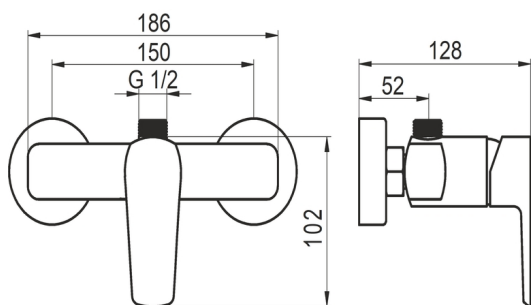

KÓD

58062/1,0

NÁZEV PRODUKTU

Sprchová baterie bez příslušenství 150 mm METALIA 58, chrom

PROVEDENÍ

chrom

OBRÁZEK

PIKTOGRAM

VLASTNOSTI PRODUKTU

- Typ kartuše : 35 mm
- Šířka výrobku [mm]: 210
- Hloubka krabice [mm]: 228
- Výška krabice [mm]: 165
- Šířka krabice [mm]: 173
- Provedení: chrom
- Příslušenství : bez sprchové soupravy
- Připojovací matice : 3/4"
- Typ : sprchová
- Záruka na těsnost kartuše [rok] : 7

TECHNICKÝ VÝKRES

SPECIFIKACE

- EAN: 8590309086918
- Intrastat: 84818011
- Hmotnost brutto [kg]: 1,61
- Výška výrobku [mm]: 115
- Hloubka výrobku [mm]: 128
- Rozteč baterie [mm]: 150