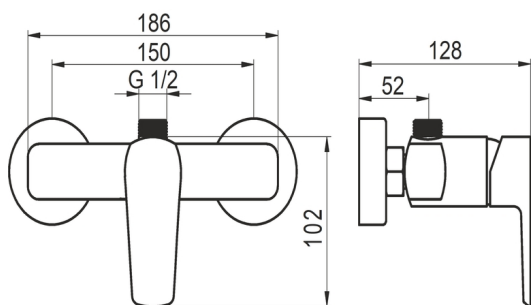

KÓD

58062/1,0

NÁZEV PRODUKTU

Sprchová baterie bez příslušenství 150 mm METALIA 58, chrom

PROVEDENÍ

chrom

OBRÁZEK

PIKTOGRAM

VLASTNOSTI PRODUKTU

- Typ kartuše : 35 mm
- Šířka výrobku [mm]: 210
- Hloubka krabice [mm] : 228
- Výška krabice [mm] : 165
- Šířka krabice [mm] : 173
- Provedení: chrom
- Příslušenství : bez sprchové soupravy
- Připojovací matice : 3/4"
- Typ : sprchová
- Záruka na těsnost kartuše [rok] : 7

TECHNICKÝ VÝKRES

SPECIFIKACE

- EAN: 8590309086918
- Intrastat: 84818011
- Hmotnost brutto [kg]: 1,61
- Výška výrobku [mm] : 115
- Hloubka výrobku [mm]: 128
- Rozteč baterie [mm] : 150